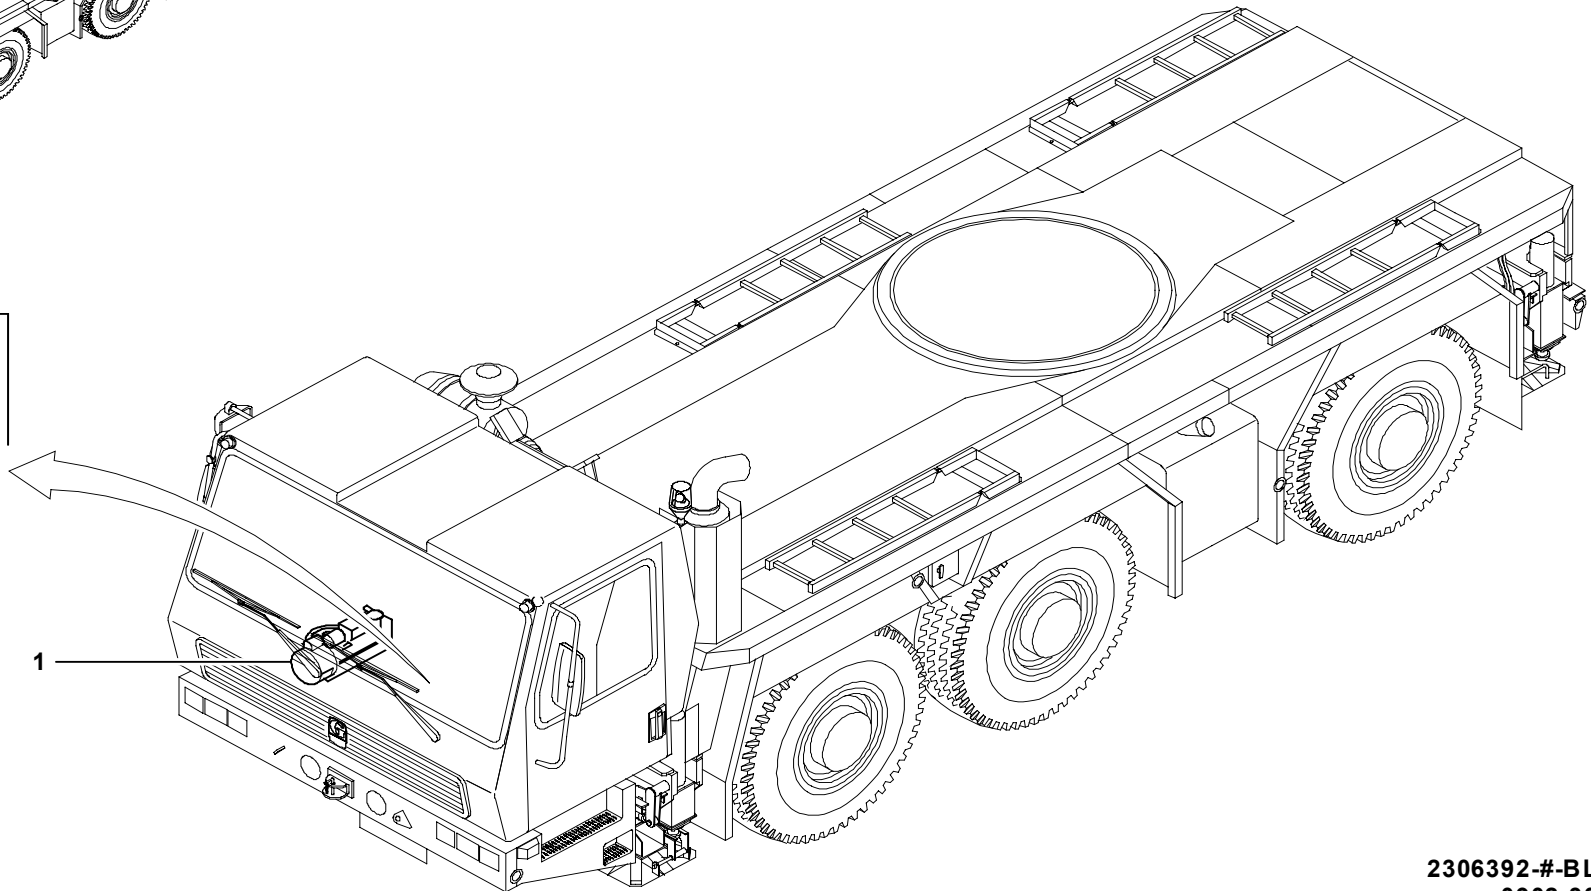

GROVEHEIZUNG UNTERWAGEN
HEATING SYSTEM CARRIERBILDTADEL
PICTORIAL DISPLAY**GMK 3050**
BE 753
G 291

09.02

2306392-ETL #

1/1

**2306392-#-BL02**
0902-3050